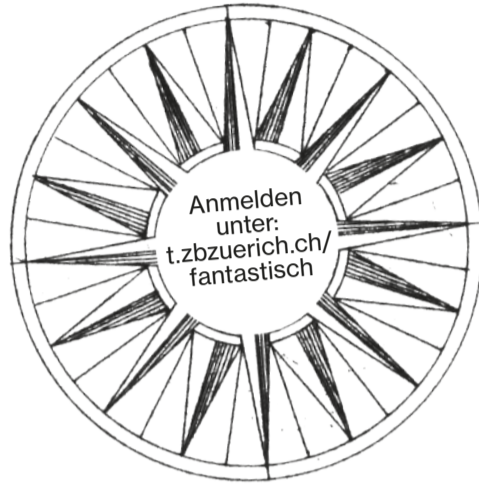

Ihr steht an einer Wegkreuzung, was tut ihr? D&D, Karten und Worldbuilding

Dr. Lisa Weigelt
Dienstag, 15. Sept. 2026, 18 Uhr

Von Mittel-erde nach Westeros: Wie Karten fantastische Welten erschaffen

Prof. Dr. Thomas Honegger
Freitag, 2. Okt. 2026, 18 Uhr

Mapping the Imagined – Von der Fantasy-Kartografie zur Visualisierung von Ideen in Raumplanungskarten

Katharina Henggeler MSc ETH
Freitag, 23. Okt. 2026, 16 Uhr

Die Geburt von Mittel-erde auf Tolkiens Reise in der Schweiz 1911

Sarah Heinzelmann MA & Lukas Ritzel
Dienstag, 3. Nov. 2026, 18 Uhr

Wegweisendes für den Gang durch moralische Landschaften

Prof. em. Dr. Paul Michel
Dienstag, 17. Nov. 2026, 18 Uhr

D&D jeweils donnerstags 18-20 Uhr

zwischen 10.9.–8.10. und 29.10.–26.11.
D+D Live-Spiel in der «Turicensia-Lounge»