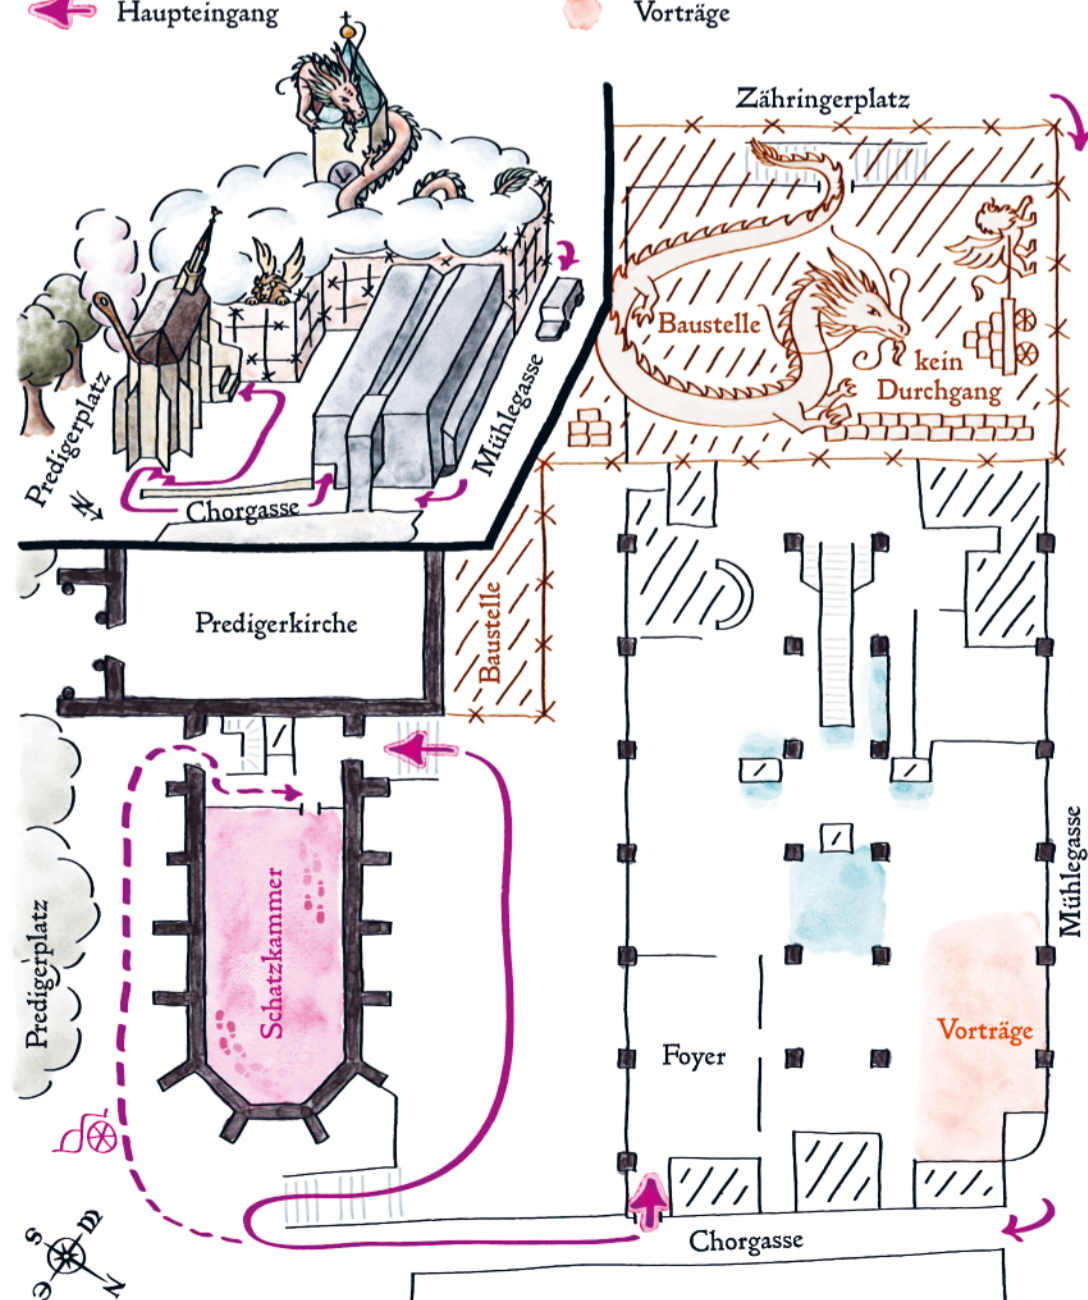

## Wegweisendes für den Gang durch moralische Landschaften

Prof. em. Dr. Paul Michel  
Dienstag, 17. Nov. 2026, 18 Uhr

## D&D jeweils donnerstags 18-20 Uhr

zwischen 10.9.–8.10. und 29.10.–26.11.  
D+D Live-Spiel in der «Turicensia-Lounge»

Online-Ausstellung

Begleitpublikation

Jost Schmid-Lanter & Helen Sunderland Cohen (Hrsg): Fantastische Karten (Cartographica Helvetica Sonderheft 26). Murten 2026. inkl. Abb., 56 Seiten, ISSN 1422-3392. Sonderpreis während Ausstellung CHF 18.–

## Orientierungsplan

- Originale aus Literatur und Film («Geschichtenkessel»)
- Weg zur Ausstellung
- Haupteingang
- D&D Live; Tolkienbibliothek; Rivendell in Lauterbrunnen; Fantasy-Kartografie; Forschung; Mapping the Imagined
- Vorträge