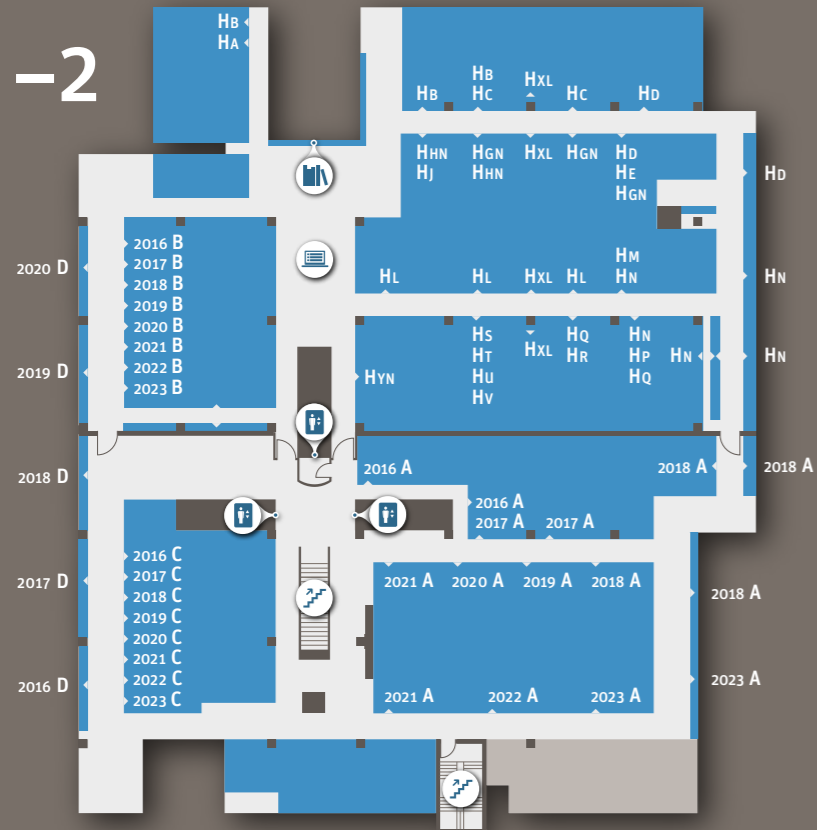

P -2

Lift

Recherche / Kopierer

Treppehaus

Vorsortiergestell

P -3

Lift

Recherche / Kopierer

Treppehaus

Vorsortiergestell

Frei zugängliche Bestände

Zentralbibliothek Zürich / Zähringerplatz 6, 8001 Zürich / zb.uzh.ch / 08.2023

P -4

Lift

Recherche / Kopierer

Treppehaus

Vorsortiergestell