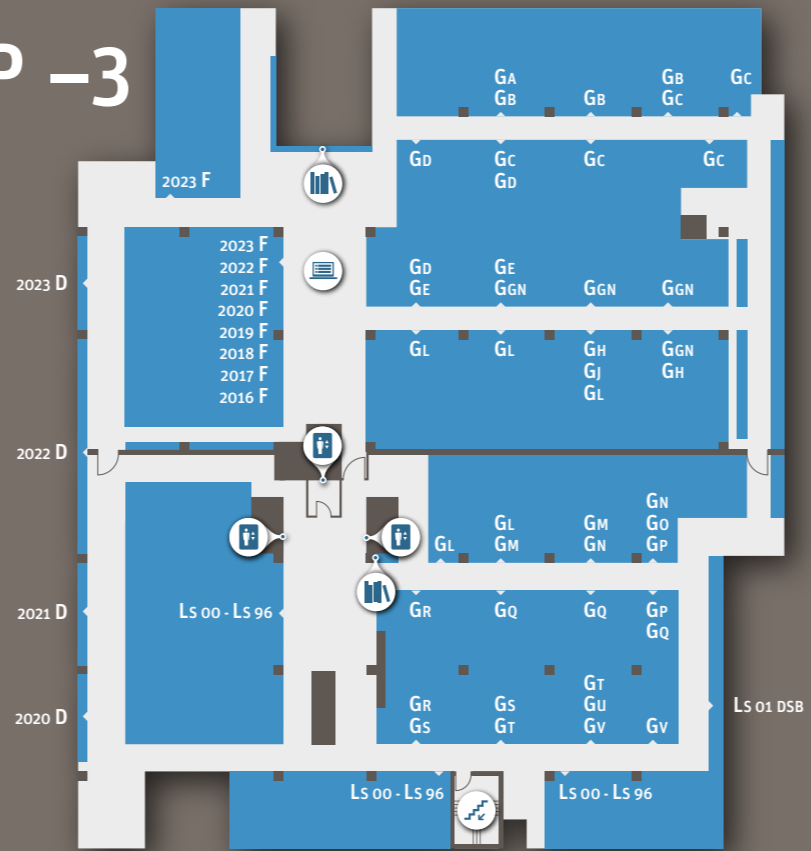

P -2

Lift

Recherche / Kopierer

Treppehaus

Vorsortiergestell

P -3

Lift

Recherche / Kopierer

Treppehaus

Vorsortiergestell

Frei zugängliche Bestände

Zentralbibliothek Zürich / Zähringerplatz 6, 8001 Zürich / zb.uzh.ch / 08.2023

P -4

Lift

Recherche / Kopierer

Treppehaus

Vorsortiergestell